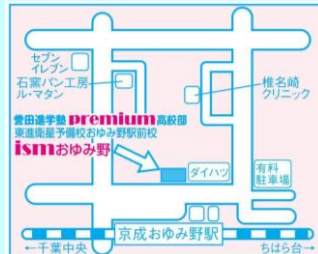

お問い合わせ・お申し込みは誉田進学塾各校舎まで！

●開催日・開催時間 **5月30日(日) 10:30~12:10**

●開催会場

◎高校受験コース 会場

誉田進学塾 鎌取教室
〒266-0031
千葉市緑区おゆみ野
3-31-8
Tel. 043-292-6830
Fax. 043-292-6835

誉田進学塾 土気教室
〒267-0066
千葉市緑区あすみが丘
3-50-1
Tel. 043-226-5611
Fax. 043-226-5612

誉田進学塾 **ism** 誉田
〒266-0005
千葉市緑区 誉田 町
2-7
Tel. 043-292-2603
Fax. 043-292-1921

誉田進学塾 **ism** ちはら台
〒290-0141
市原市ちはら台東 4-11-14
Tel. 0436-50-5161
Fax. 0436-50-5162

誉田進学塾 **ism** 大網
〒299-3251
大網白里市大網 13-4
高山ビル A 棟
Tel. 0475-72-6556
Fax. 0475-72-6400

誉田進学塾 **ism** おゆみ野
〒266-0033
千葉市緑区おゆみ野南 2-9-4
Tel. 043-300-4600
Fax. 043-300-4610

誉田進学塾 **ism** 本納
〒299-4114
千葉県茂原市本納 2395-7
Tel. 0475-44-5331
Fax. 0475-44-5332

誉田進学塾 **ism** あすみが丘
〒267-0066
千葉市緑区あすみが丘 2-1-4
Tel. 043-312-7290
Fax. 043-312-7297

誉田進学塾 **ism** ユーカリが丘
〒285-0859
佐倉市南ユーカリが丘 14-2
Tel. 043-460-0012
Fax. 043-460-0013

◆誉田進学塾中学部への入塾について

誉田進学塾では、定例の時期に入塾試験を実施しています。今回の全国統一中学生テストは、誉田進学塾の入塾試験も兼ねており、試験の結果により入塾資格を得ることができます。ぜひ、誉田進学塾への入塾を前向きにご検討ください。入塾試験、研究会に関する質問がございましたら、お気軽にお電話ください。

誉田進学塾グループ本部事務局 / 鎌取教室 TEL : 043-292-6830 FAX : 043-292-6835
Web Site : <http://www.jasmec.co.jp/> 誉田進学塾グループ本部事務局 / 鎌取教室