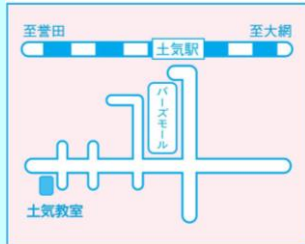

お問い合わせ・お申し込みは誉田進学塾各校舎まで！

●開催日・開催時間 **5月30日(日) 10:30~12:10**

●開催会場

◎高校受験コース 会場

誉田進学塾 鎌取教室
〒266-0031
千葉市緑区おゆみ野
3-31-8
Tel. 043-292-6830
Fax. 043-292-6835

誉田進学塾 土気教室
〒267-0066
千葉市緑区あすみが丘
3-50-1
Tel. 043-226-5611
Fax. 043-226-5612

誉田進学塾 **ism** 誉田
〒266-0005
千葉市緑区 誉田 町
2-7
Tel. 043-292-2603
Fax. 043-292-1921

誉田進学塾 **ism** ちはら台
〒290-0141
市原市ちはら台東 4-11-14
Tel. 0436-50-5161
Fax. 0436-50-5162

誉田進学塾 **ism** 大網
〒299-3251
大網白里市大網 13-4
高山ビル A 棟
Tel. 0475-72-6556
Fax. 0475-72-6400

誉田進学塾 **ism** おゆみ野
〒266-0033
千葉市緑区おゆみ野南 2-9-4
Tel. 043-300-4600
Fax. 043-300-4610

誉田進学塾 **ism** 本納
〒299-4114
千葉県茂原市本納 2395-7
Tel. 0475-44-5331
Fax. 0475-44-5332

誉田進学塾 **ism** あすみが丘
〒267-0066
千葉市緑区あすみが丘 2-1-4
Tel. 043-312-7290
Fax. 043-312-7297