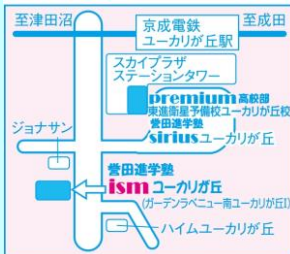

誉田進学塾 **ism** ユーカリが丘
〒285-0859
佐倉市南ユーカリが丘 14-2
Tel. 043-460-0012
Fax. 043-460-0013