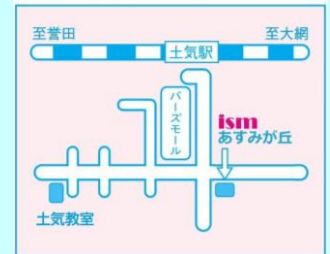

お問い合わせ・お申し込みは誉田進学塾各校舎まで！

●開催日・開催時間 **5月30日(日) 10:30~12:10**

●開催会場

◎高校受験コース 会場

誉田進学塾 鎌取教室
〒266-0031
千葉市緑区おゆみ野
3-31-8
Tel. 043-292-6830
Fax. 043-292-6835

誉田進学塾 土気教室
〒267-0066
千葉市緑区あすみが丘
3-50-1
Tel. 043-226-5611
Fax. 043-226-5612

誉田進学塾 **ism** 誉田
〒266-0005
千葉市緑区 誉田 町
2-7
Tel. 043-292-2603
Fax. 043-292-1921

誉田進学塾 **ism** ちはら台
〒290-0141
市原市ちはら台東 4-11-14
Tel. 0436-50-5161
Fax. 0436-50-5162

誉田進学塾 **ism** 大網
〒299-3251
大網白里市大網 13-4
高山ビル A 棟
Tel. 0475-72-6556
Fax. 0475-72-6400

誉田進学塾 **ism** おゆみ野
〒266-0033
千葉市緑区おゆみ野南 2-9-4
Tel. 043-300-4600
Fax. 043-300-4610

誉田進学塾 **ism** 本納
〒299-4114
千葉県茂原市本納 2395-7
Tel. 0475-44-5331
Fax. 0475-44-5332

誉田進学塾 **ism** あすみが丘
〒267-0066
千葉市緑区あすみが丘 2-1-4
Tel. 043-312-7290
Fax. 043-312-7297

誉田進学塾 **ism** ユーカリが丘
〒285-0859
佐倉市南ユーカリが丘 14-2
Tel. 043-460-0012
Fax. 043-460-0013

◆誉田進学塾中学部への入塾について

誉田進学塾では、定例の時期に入塾試験を実施しています。今回の全国統一中学生テストは、誉田進学塾の入塾試験も兼ねており、試験の結果により入塾資格を得ることができます。ぜひ、誉田進学塾への入塾を前向きにご検討ください。入塾試験、研究会に関する質問がございましたら、お気軽にお電話ください。

誉田進学塾グループ本部事務局 / 鎌取教室 TEL : 043-292-6830 FAX : 043-292-6835
Web Site : <http://www.jasmec.co.jp/> 誉田進学塾グループ本部事務局 / 鎌取教室