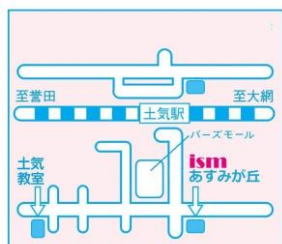

★当日の持ち物：筆記用具

★申込方法：Web Site、電話、窓口

※校舎に駐車場はございません。公共交通機関や近隣のコインパーキングのご利用をお願いいたします。

◆鎌取教室

043-292-6830

◆ism あすみが丘

043-312-7290

◆ism 大網