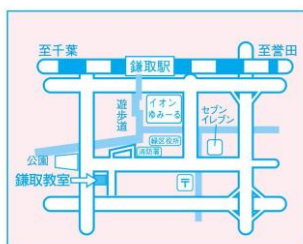

◆鎌取教室

043-292-6830